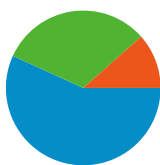

Überblick über die Zugriffsquellen

- **Direkte Zugriffe**
  4.085,00 (56,79 %)
- **Verweisende Websites**
  2.278,00 (31,67 %)
- **Suchmaschinen**
  830,00 (11,54 %)

Übersicht über die Seiteninhalte

Seiten	Seitenzugriffe	% Seitenzugriffe
/de/index.php	7.945	77,35 %
/de/index.php?s=0	1.549	15,08 %
/de/index.php?s=100	155	1,51 %
/cam_impr.php?lk=cam-impr	135	1,31 %
/de/index.php?s=9	130	1,27 %