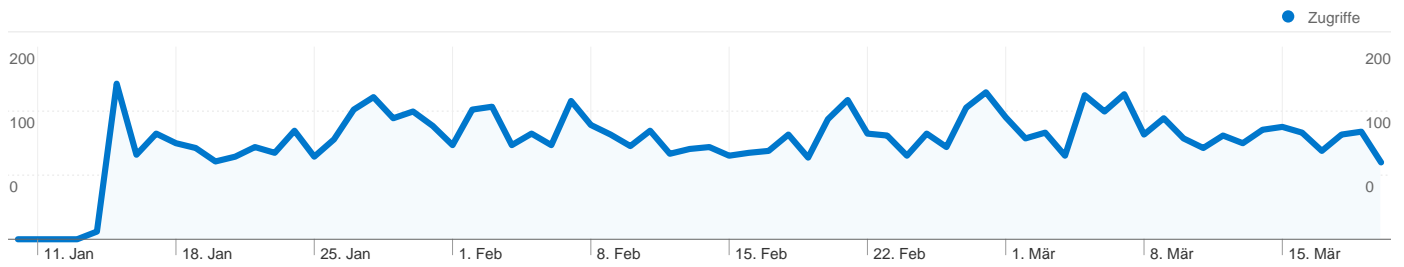

Überblick über die Zugriffsquellen

Vergleichen mit: Website

Alle Zugriffsquellen haben insgesamt 7.193 Zugriffe vermittelt.

56,79 % Direkte Zugriffe

31,67 % Verweisende Websites

11,54 % Suchmaschinen

- **Direkte Zugriffe**
  4.085,00 (56,79 %)
- **Verweisende Websites**
  2.278,00 (31,67 %)
- **Suchmaschinen**
  830,00 (11,54 %)

Häufigste Zugriffsquellen

Quellen	Zugriffe	% Zugriffe	Keywords	Zugriffe	% Zugriffe
(direct) ((none))	4.085	56,79 %	berzdorfer see cam	447	53,86 %
zittauer-gebirge-cam.de	811	11,27 %	berzdorfer see	154	18,55 %
google (organic)	809	11,25 %	webcam berzdorfer see	53	6,39 %
oberlausitztv.de (referral)	319	4,43 %	berzdorfer-see-cam	35	4,22 %
goerlitz.de (referral)	268	3,73 %	webcam+berzdorfer see	20	2,41 %