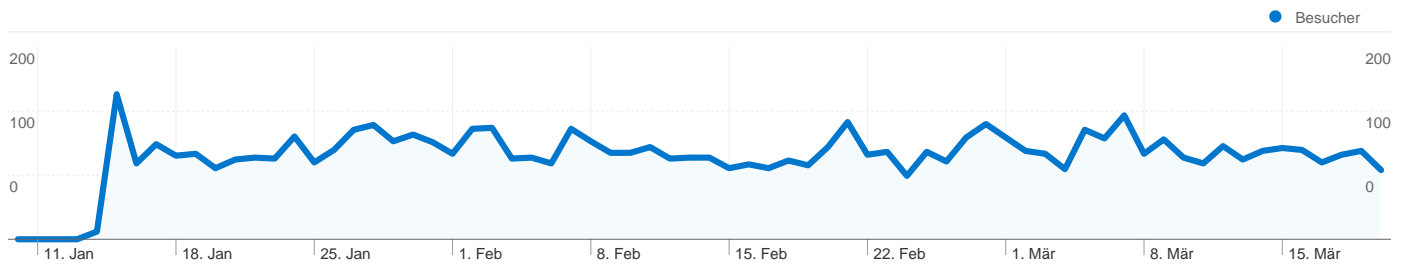

3.425 Personen besuchten diese Website

7.193 Besuche

3.425 Absolut eindeutige Besucher

10.271 Seitenzugriffe

1,43 Durchschnittliche Anzahl an Seitenzugriffen

00:00:45 Besuchszeit auf der Website

79,73 % Absprungrate

47,09 % Neue Besuche

Technische Profile

Browser	Zugriffe	% Zugriffe	Verbindungsgeschwindigkeit	Zugriffe	% Zugriffe
Internet Explorer	3.553	49,40 %	DSL	2.969	41,28 %
Firefox	2.659	36,97 %	Dialup	1.659	23,06 %
Opera	788	10,96 %	Unknown	1.310	18,21 %
Chrome	122	1,70 %	Cable	861	11,97 %
Safari	27	0,38 %	T1	363	5,05 %