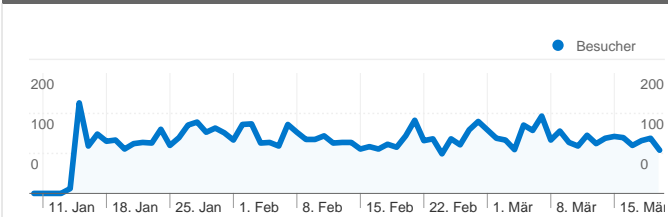

## Website-Nutzung

**7.193** Zugriffe

**79,73 %** Absprungrate

**10.271** Seitenzugriffe

**00:00:45** Durchschn. Besuchszeit auf der Website

**1,43** Seiten/Zugriff

**47,09 %** % neue Zugriffe

## Besucherübersicht

**Besucher**  
**3.425**

## 3.425 Personen besuchten diese Website

 **7.193** Besuche

 **3.425** Absolut eindeutige Besucher

 **10.271** Seitenzugriffe

 **1,43** Durchschnittliche Anzahl an Seitenzugriffen

 **00:00:45** Besuchszeit auf der Website

# Übersicht über die Seiteninhalte

Vergleichen mit: Website

Die Seiten auf dieser Website wurden insgesamt 10.271 Mal angezeigt.

 10.271 Seitenzugriffe

 7.663 Eindeutige Zugriffe

 79,73 % Absprungrate