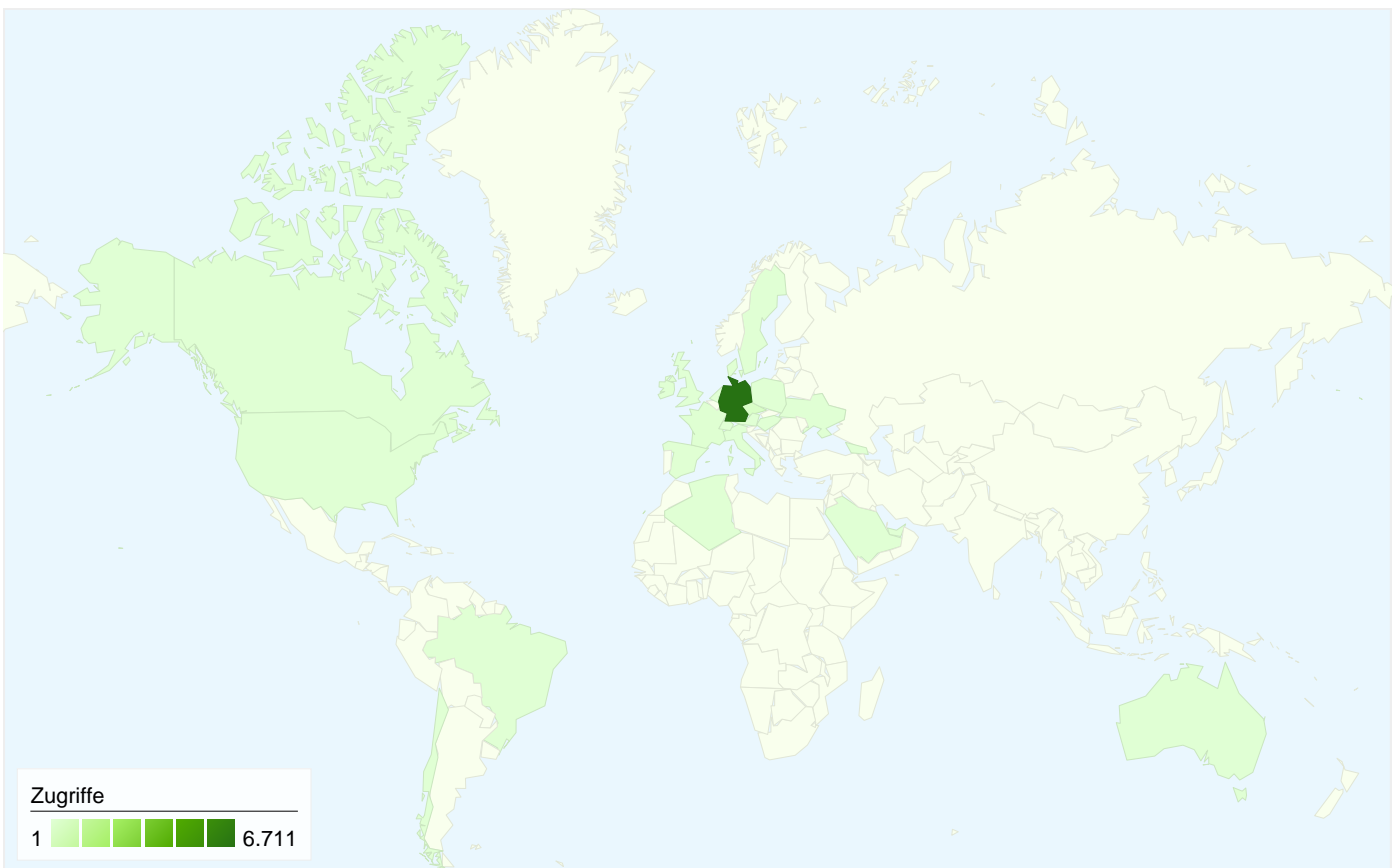

7.193 Zugriffe über 26 Länder/Gebiete.

Website-Nutzung

Zugriffe 7.193 % der Website insgesamt: 100,00 %	Seiten/Zugriff 1,43 Website-Durchschnitt: 1,43 (0,00 %)	Durchschn. Besuchszeit auf der Website 00:00:45 Website-Durchschnitt: 00:00:45 (0,00 %)	% neue Zugriffe 47,07 % Website-Durchschnitt: 47,09 % (-0,03 %)	Absprungrate 79,73 % Website-Durchschnitt: 79,73 % (0,00 %)	
Land/Gebiet	Zugriffe	Seiten/Zugriff	Durchschn. Besuchszeit auf der Website	% neue Zugriffe	Absprungrate
Germany	6.711	1,44	00:00:46	47,30 %	79,44 %
Czech Republic	272	1,18	00:00:12	39,71 %	84,93 %
France	51	1,12	00:00:43	21,57 %	90,20 %
(not set)	34	1,24	00:00:10	14,71 %	85,29 %
Denmark	33	1,06	00:00:01	75,76 %	93,94 %
Spain	22	1,09	00:00:37	13,64 %	95,45 %
Switzerland	11	1,18	00:00:03	100,00 %	90,91 %
Austria	9	1,33	00:00:08	100,00 %	66,67 %
Netherlands	8	2,25	00:01:06	75,00 %	62,50 %
Poland	7	1,43	00:00:54	100,00 %	57,14 %

1 - 10 von 26