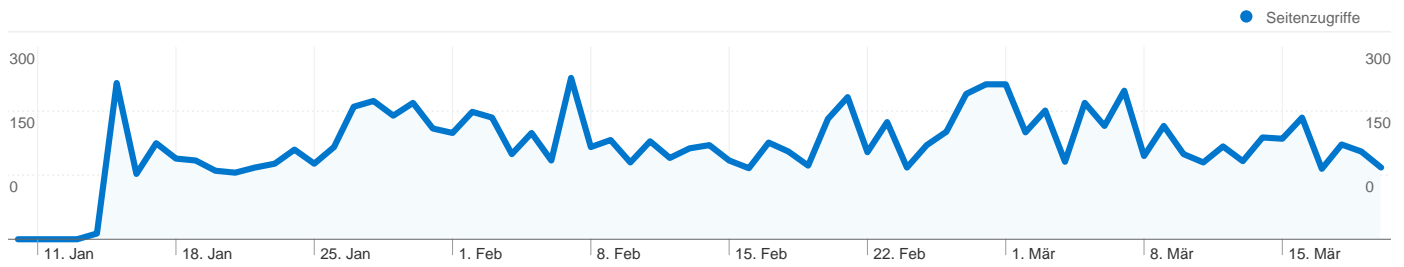

**7.193 Zugriffe über 26 Länder/Gebiete.**

Website-Nutzung

<b>Zugriffe</b> <b>7.193</b> % der Website insgesamt: 100,00 %	<b>Seiten/Zugriff</b> <b>1,43</b> Website-Durchschnitt: 1,43 (0,00 %)	<b>Durchschn. Besuchszeit auf der Website</b> <b>00:00:45</b> Website-Durchschnitt: 00:00:45 (0,00 %)	<b>% neue Zugriffe</b> <b>47,07 %</b> Website-Durchschnitt: 47,09 % (-0,03 %)	<b>Absprungrate</b> <b>79,73 %</b> Website-Durchschnitt: 79,73 % (0,00 %)	
Land/Gebiet	Zugriffe	Seiten/Zugriff	Durchschn. Besuchszeit auf der Website	% neue Zugriffe	Absprungrate
Germany	6.711	1,44	00:00:46	47,30 %	79,44 %
Czech Republic	272	1,18	00:00:12	39,71 %	84,93 %
France	51	1,12	00:00:43	21,57 %	90,20 %
(not set)	34	1,24	00:00:10	14,71 %	85,29 %
Denmark	33	1,06	00:00:01	75,76 %	93,94 %
Spain	22	1,09	00:00:37	13,64 %	95,45 %
Switzerland	11	1,18	00:00:03	100,00 %	90,91 %
Austria	9	1,33	00:00:08	100,00 %	66,67 %
Netherlands	8	2,25	00:01:06	75,00 %	62,50 %
Poland	7	1,43	00:00:54	100,00 %	57,14 %

1 - 10 von 26

# Übersicht über die Seiteninhalte

Vergleichen mit: Website

Die Seiten auf dieser Website wurden insgesamt 10.271 Mal angezeigt.

 10.271 Seitenzugriffe

 7.663 Eindeutige Zugriffe

 79,73 % Absprungrate