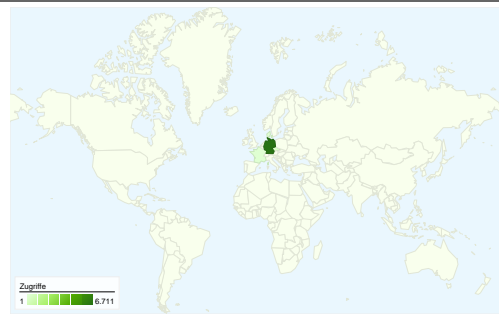

Karten-Overlay

Überblick über die Zugriffsquellen

- **Direkte Zugriffe**
  4.085,00 (56,79 %)
- **Verweisende Websites**
  2.278,00 (31,67 %)
- **Suchmaschinen**
  830,00 (11,54 %)

Übersicht über die Seiteninhalte

Seiten	Seitenzugriffe	% Seitenzugriffe
/de/index.php	7.945	77,35 %
/de/index.php?s=0	1.549	15,08 %
/de/index.php?s=100	155	1,51 %
/cam_impr.php?lk=cam-impr	135	1,31 %
/de/index.php?s=9	130	1,27 %